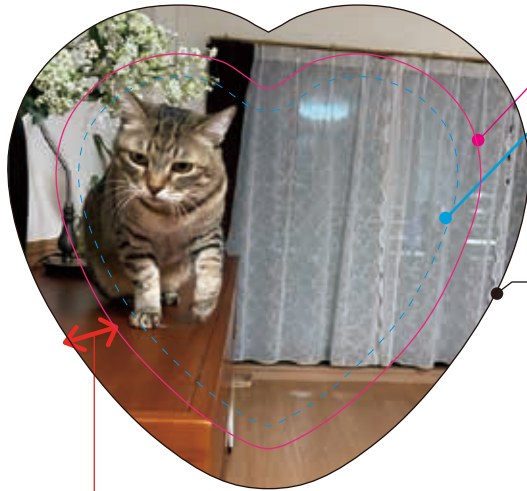

ハート（中）データ作成用テンプレート

コート紙 110kg

A : 57×52.5mm

B : 50×46.5mm

C : 69×64mm

A. 出来上りサイズ（実寸）

B : デザイン範囲（アタリケイ）

C : 塗足し（型抜きサイズ）

※スミケイ実線 0.5p
ベタの場合入れてください
スミベタの場合は不要

この部分は裏面に巻き込まれます

印刷紙：紙厚 オフセット印刷の場合コート紙またはアート紙 110kg
その他用紙は 0.1mm~0.18mm
フィルム：当社指定フィルムを使用してください。

出来上り

この形で紙を抜いてください

紙を抜く場合
当社スタンドカッターまたは
ハンディトムソン用
カッターブレードを
使用してください