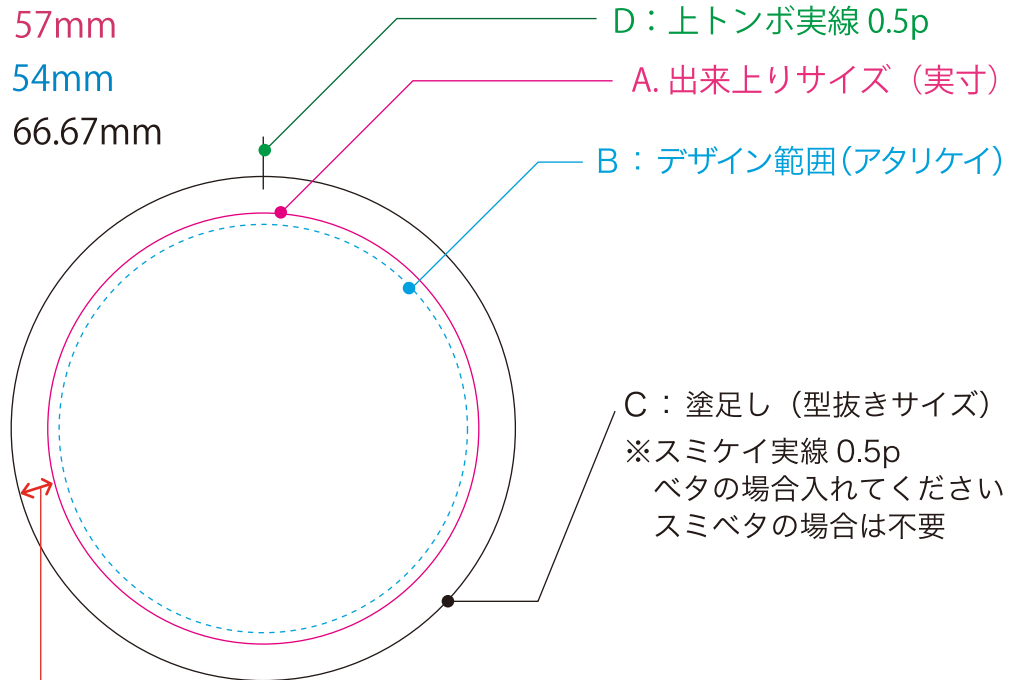

A-57mm データ作成用テンプレート

コート紙 135kg

A : 57mm

B : 54mm

C : 66.67mm

D : 上トンボ実線 0.5p

A. 出来上りサイズ (実寸)

B : デザイン範囲(アタリケイ)

この部分は裏面に巻き込まれます

出来上り