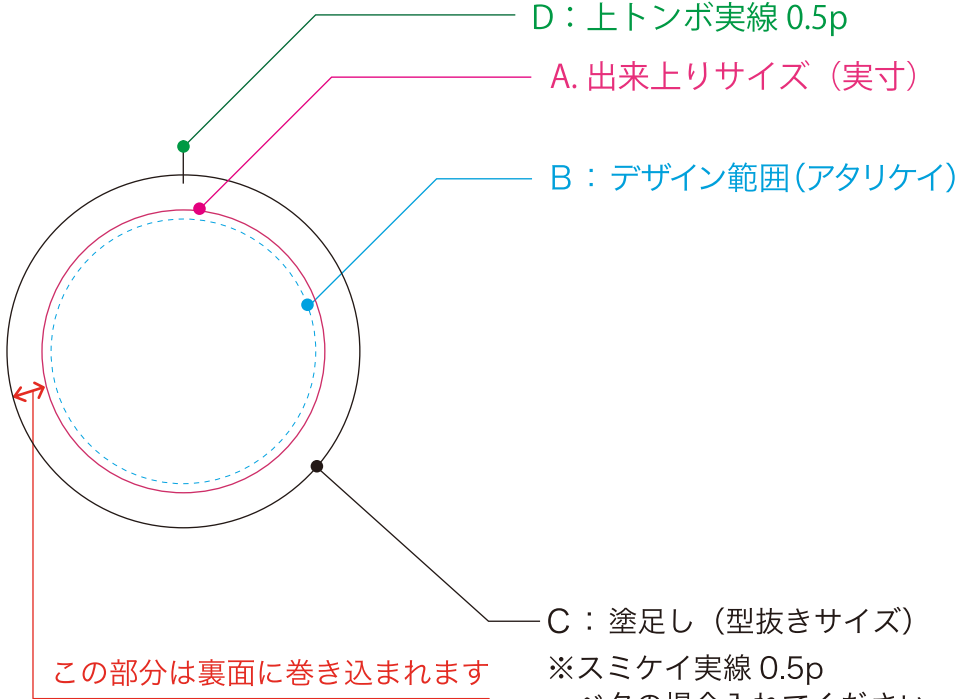

A-38mm データ作成用テンプレート

コート紙 110kg

※実寸サイズと名称が異なっております

A : 37.4mm

B : 35mm

C : 46.66mm

D : 上トンボ実線 0.5p

A. 出来上りサイズ (実寸)

B : デザイン範囲 (アタリケイ)

C : 塗足し (型抜きサイズ)

この部分は裏面に巻き込まれます

※スミケイ実線 0.5p
ベタの場合入れてください
スミベタの場合は不要

出来上り