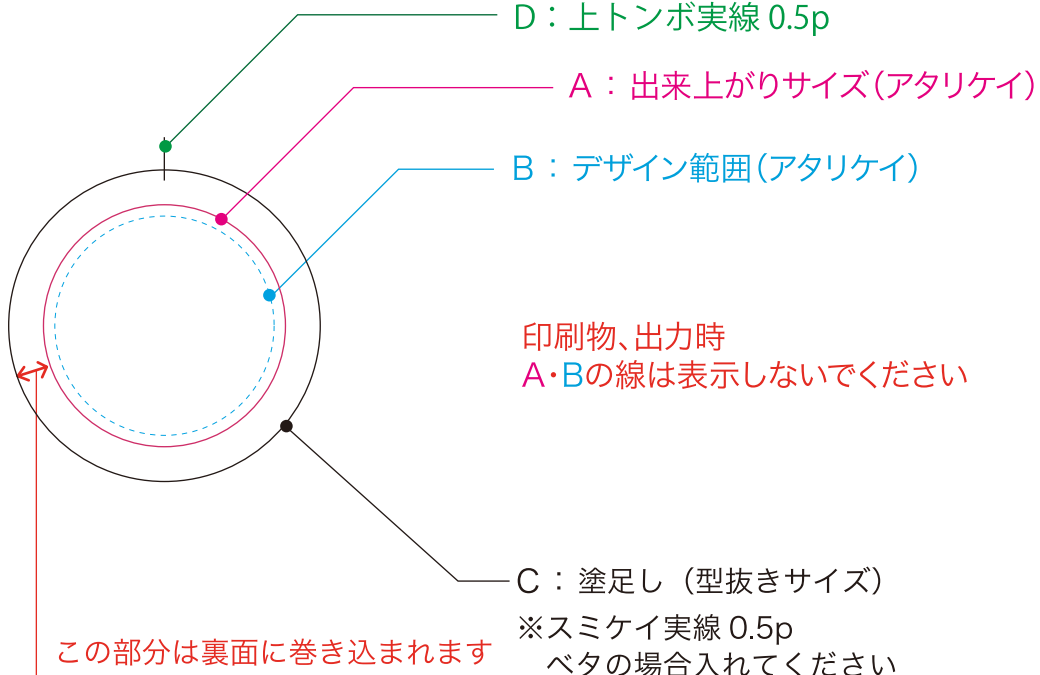

# A-32mm データ作成用テンプレート

コート紙 110kg

A : 32mm

B : 29mm

C : 41.2mm

D : 上トンボ実線 0.5p

A : 出来上がりサイズ (アタリケイ)

B : デザイン範囲 (アタリケイ)

印刷物、出力時  
A・Bの線は表示しないでください

C : 塗足し (型抜きサイズ)

※スミケイ実線 0.5p  
ベタの場合入れてください  
スミベタの場合は不要

この部分は裏面に巻き込まれます

出来上り