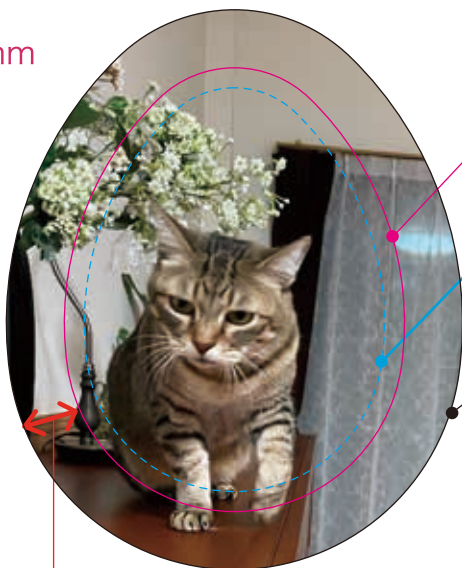

たまご型 データ作成用テンプレート

コート紙 110kg

A : 44.8×58.6mm

B : 40×53mm

C : 60×74mm

A. 出来上りサイズ (実寸)

B : デザイン範囲 (アタリケイ)

C : 塗足し (型抜きサイズ)

※スミケイ実線 0.5p
ベタの場合入れてください
スミベタの場合は不要

この部分は裏面に巻き込まれます

出来上り