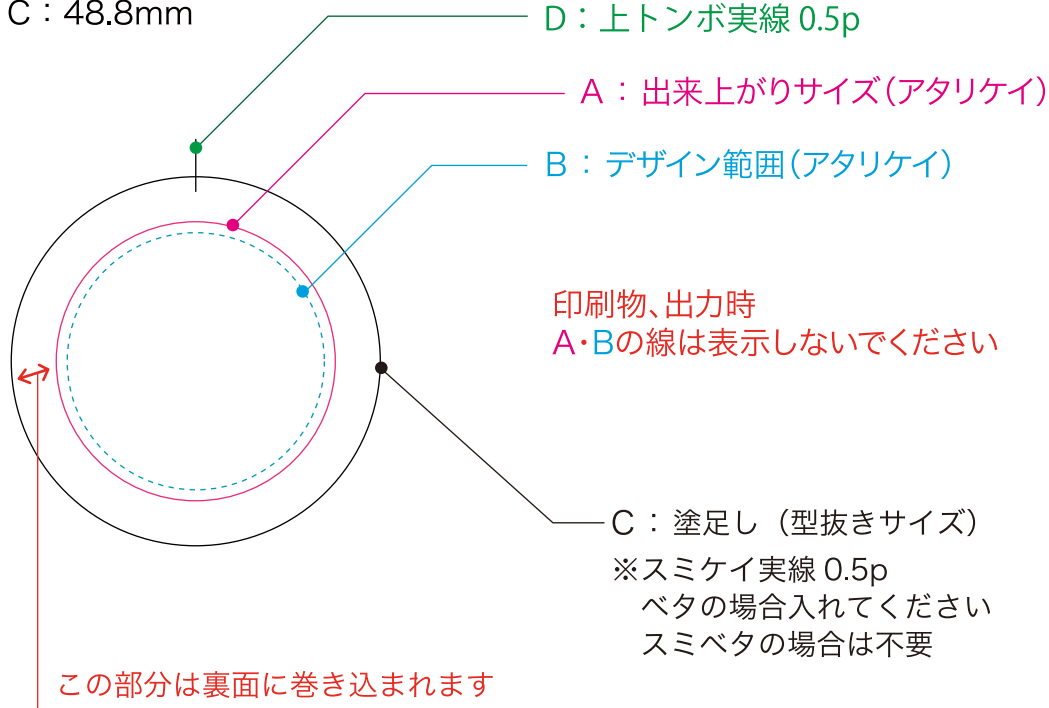

C-37mm データ作成用テンプレート

コート紙 110kg

※実寸サイズと名称が異なっております

A : 36.9mm

B : 34mm

C : 48.8mm

D : 上トンボ実線 0.5p

A : 出来上がりサイズ(アタリケイ)

B : デザイン範囲(アタリケイ)

印刷物、出力時
A・Bの線は表示しないでください

C : 塗足し (型抜きサイズ)

※スミケイ実線 0.5p
ベタの場合入れてください
スミベタの場合は不要

この部分は裏面に巻き込まれます

出来上り