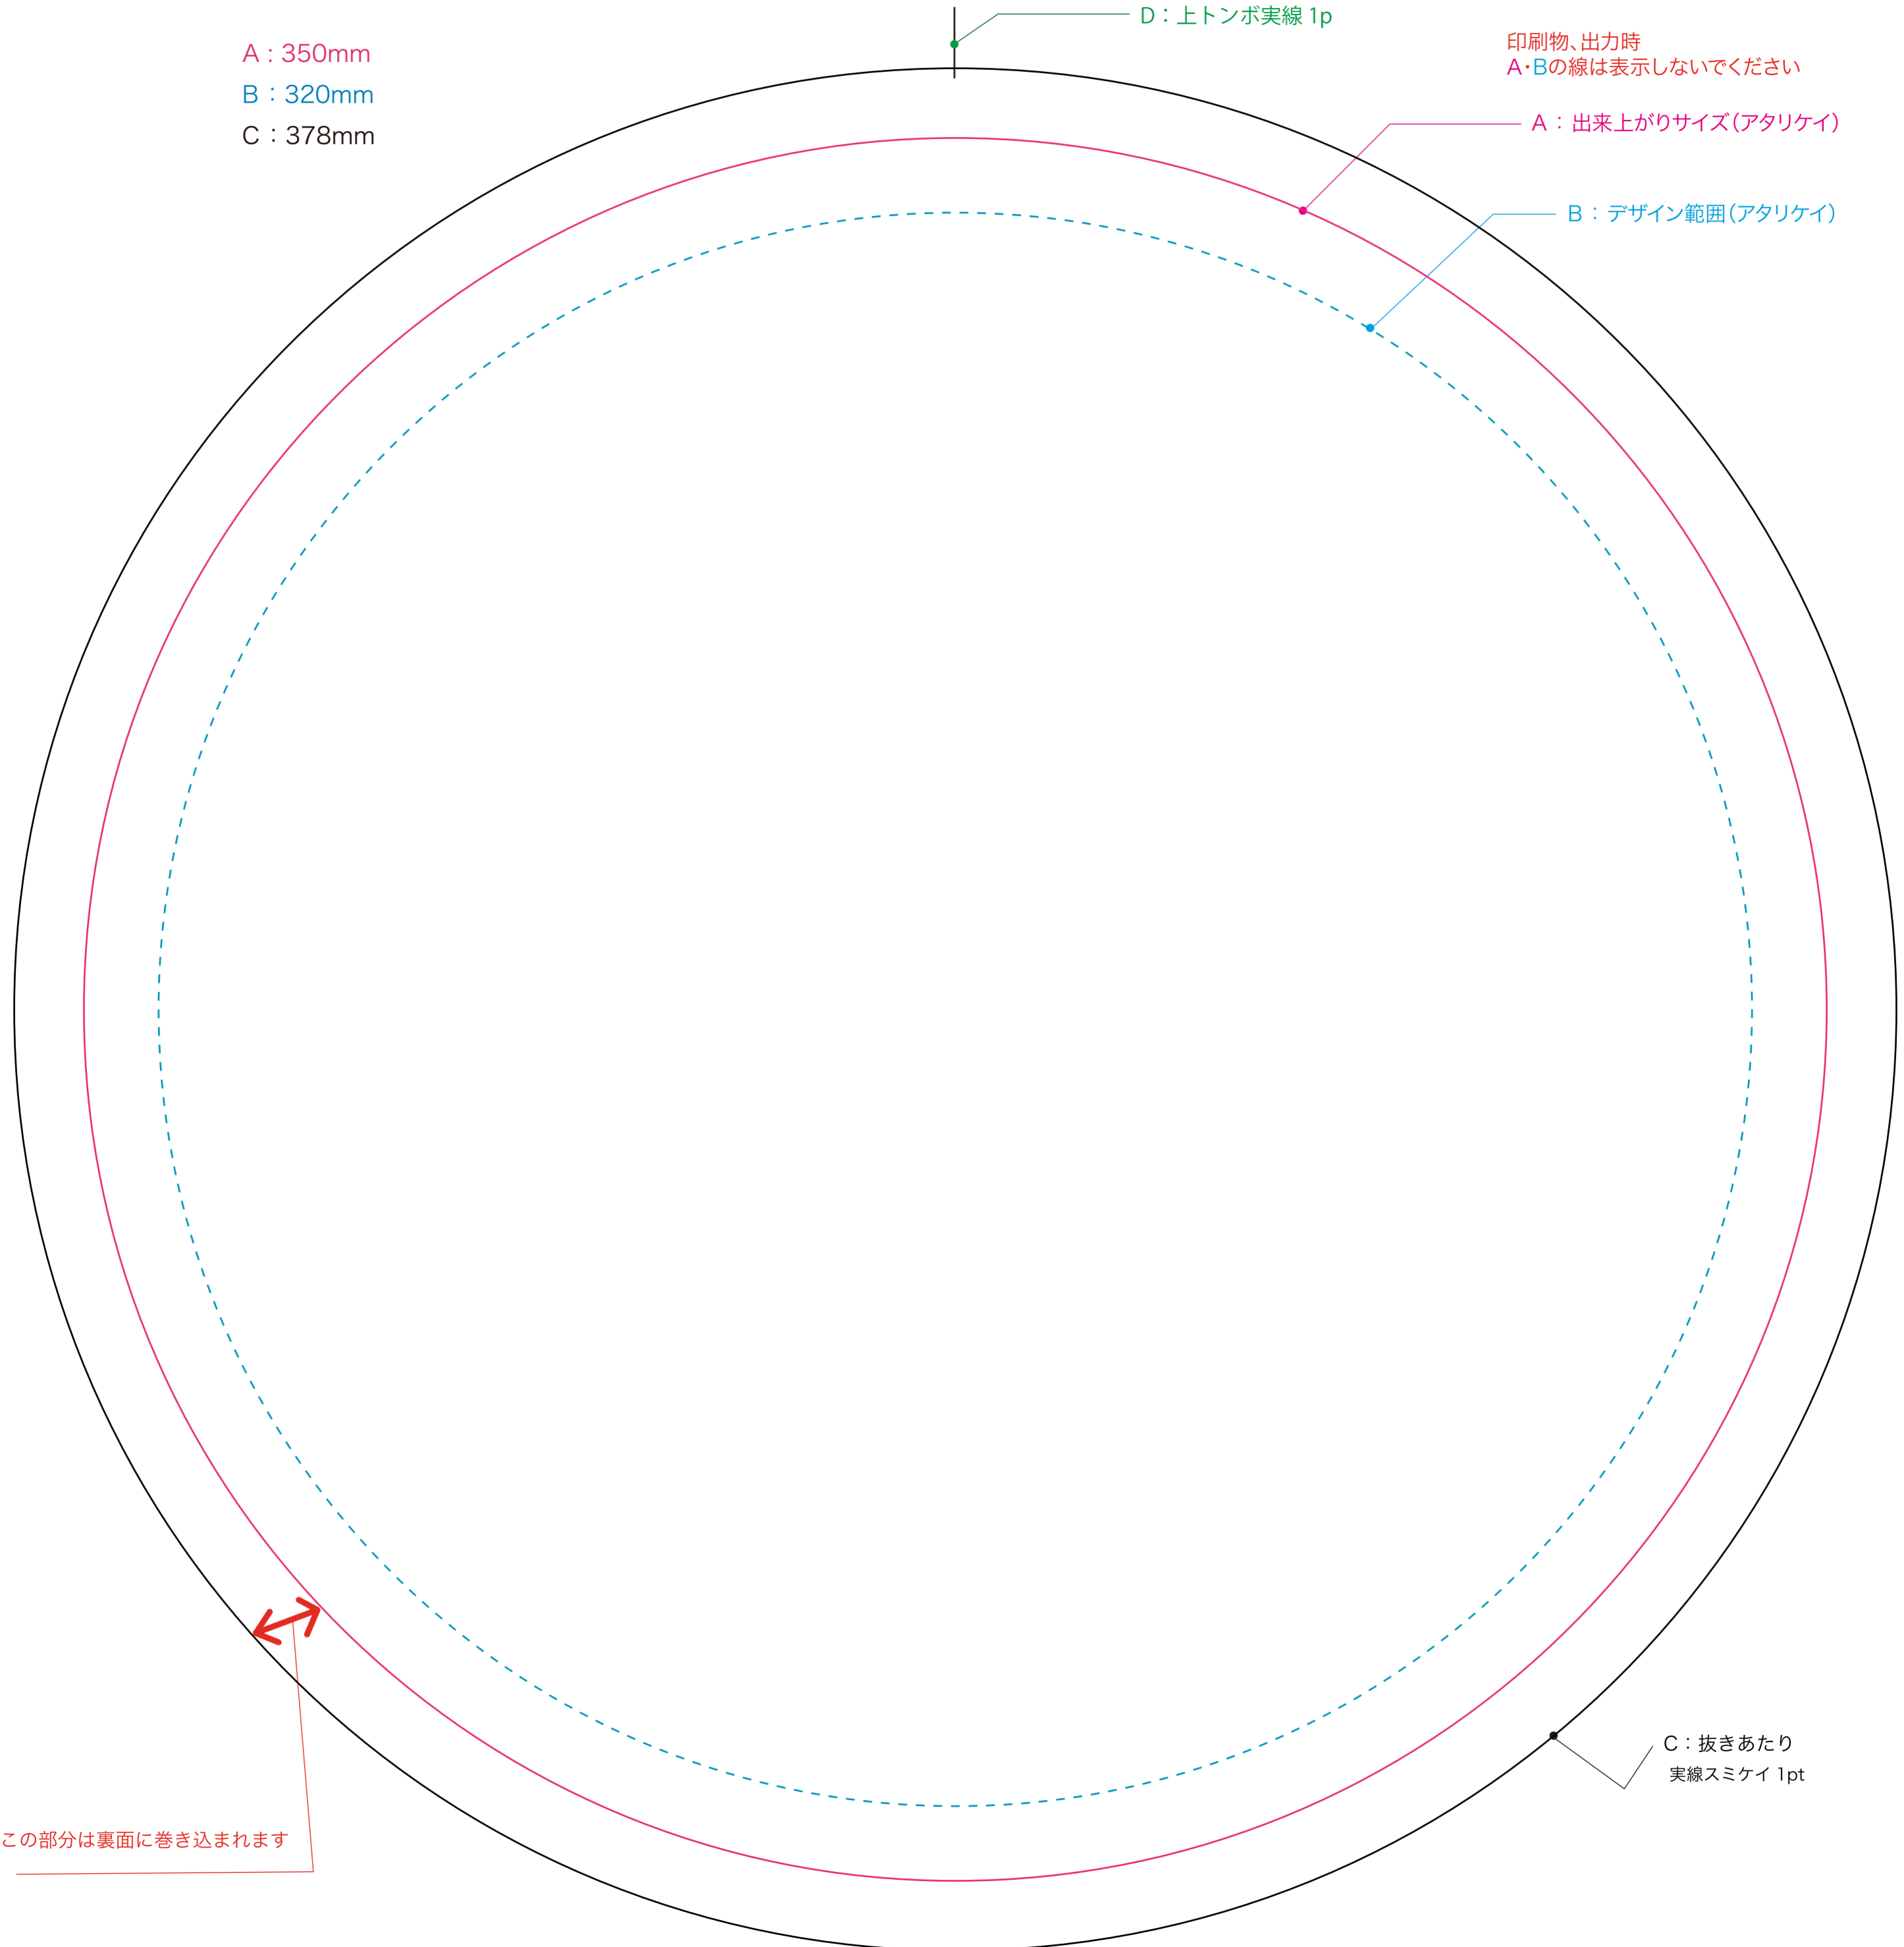

# 350mm データ作成用テンプレート

アートポスト 180kg

A : 350mm

B : 320mm

C : 378mm

D : 上トンボ実線 1p

印刷物、出力時  
A・Bの線は表示しないでください

A : 出来上がりサイズ(アタリケイ)

B : デザイン範囲(アタリケイ)

この部分は裏面に巻き込まれます

C : 抜きあたり  
実線スミケイ 1pt