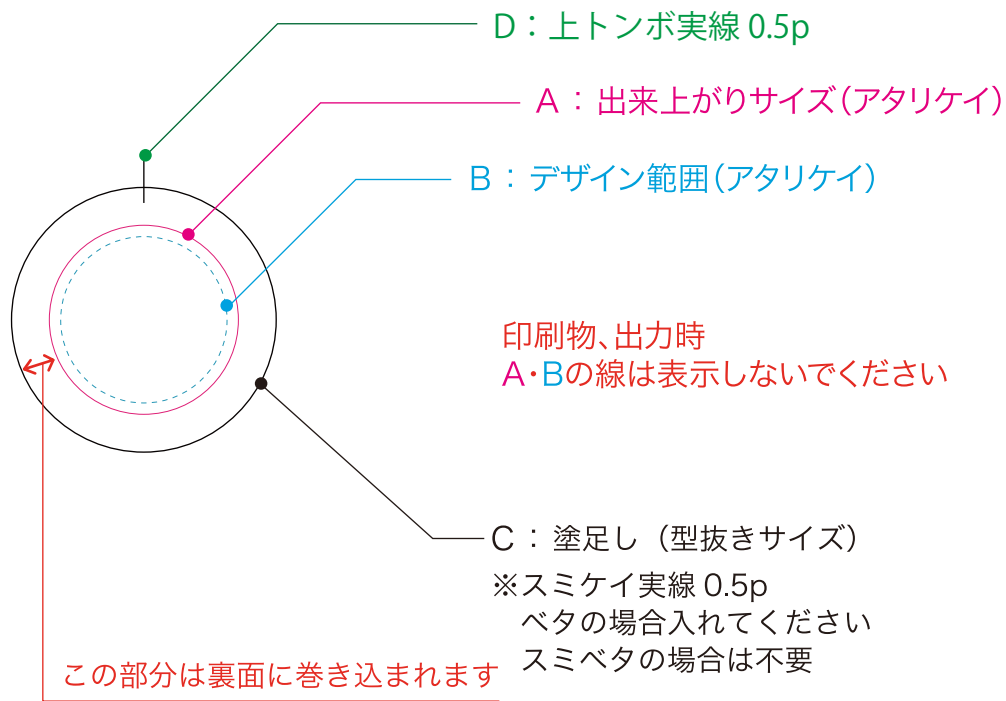

# C-25mm データ作成用テンプレート

コート紙 110kg

A : 25mm

B : 22mm

C : 35mm

出来上り