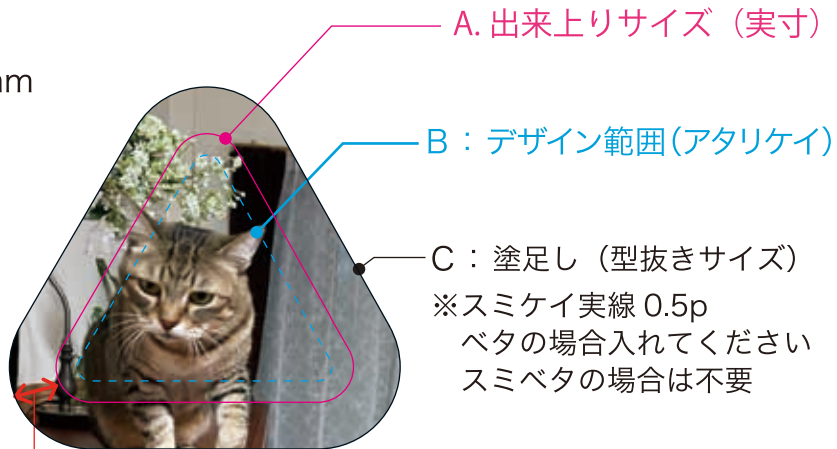

三角形（小）データ作成用テンプレート

コート紙 90kg

A : 40×40mm

B : 34×34mm

C : 51.7×51.7mm

この部分は裏面に巻き込まれます

出来上り