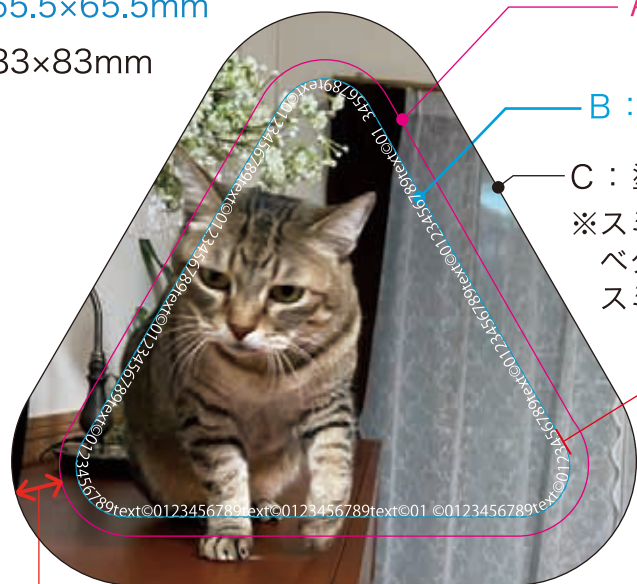

# 三角形（大）データ作成用テンプレート

コート紙 110kg

A : 70×70mm

B : 65.5×65.5mm

C : 83×83mm

A. 出来上りサイズ (実寸)

B : デザイン範囲 (アタリケイ)

C : 塗足し (型抜きサイズ)

※スミケイ実線 0.5p  
ベタの場合入れてください  
スミベタの場合は不要

文字はこの位置より外側に  
なりますとズレが目立ちます

この部分は裏面に巻き込まれます

出来上り