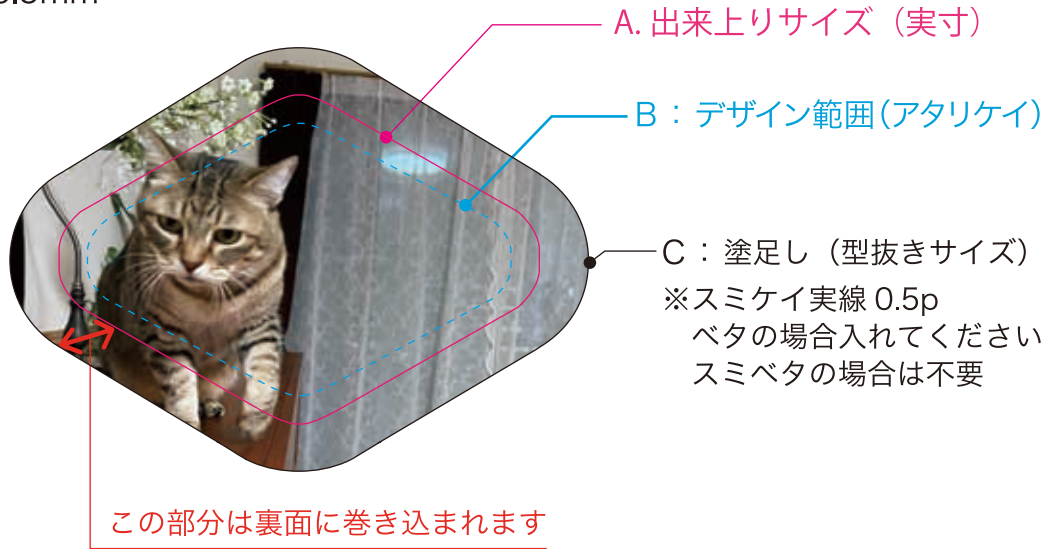

# 菱形データ作成用テンプレート

コート紙 110kg

A : 43.5×63.5mm

B : 36×56mm

C : 56×76.5mm

出来上り