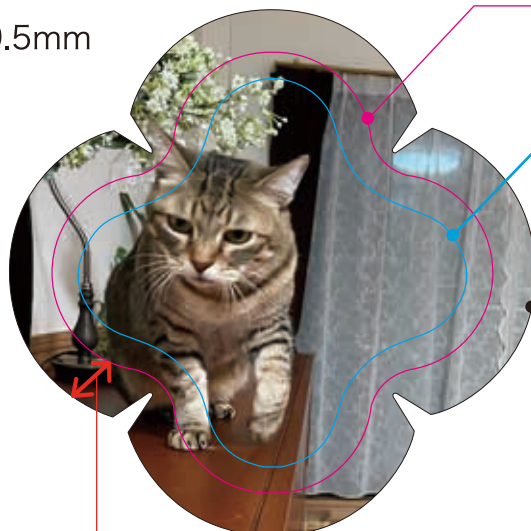

フラワー型 データ作成用テンプレート

コート紙 135kg

A : 55.8×55.8mm

B : 51×51mm

C : 69.5×69.5mm

A. 出来上りサイズ (実寸)

B : デザイン範囲 (アタリケイ)

C : 塗足し (型抜きサイズ)

※スミケイ実線 0.5p
ベタの場合入れてください
スミベタの場合は不要

この部分は裏面に巻き込まれます

出来上り

必ず!

印刷紙をご支給されるお客様はこちらをご確認ください

印刷入稿用データ作成

面付け方法