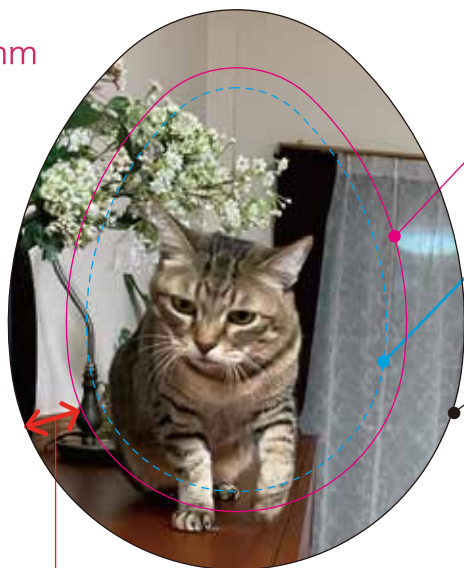

たまご型 データ作成用テンプレート

コート紙 110kg

A : 44.8×58.6mm

B : 40×53mm

C : 60×74mm

A. 出来上りサイズ (実寸)

B : デザイン範囲 (アタリケイ)

C : 塗足し (型抜きサイズ)
※スミケイ実線 0.5p
ベタの場合入れてください
スミベタの場合は不要

この部分は裏面に巻き込まれます

出来上り

必ず!

印刷紙をご支給されるお客様はこちらをご確認ください

印刷入稿用データ作成

面付け方法