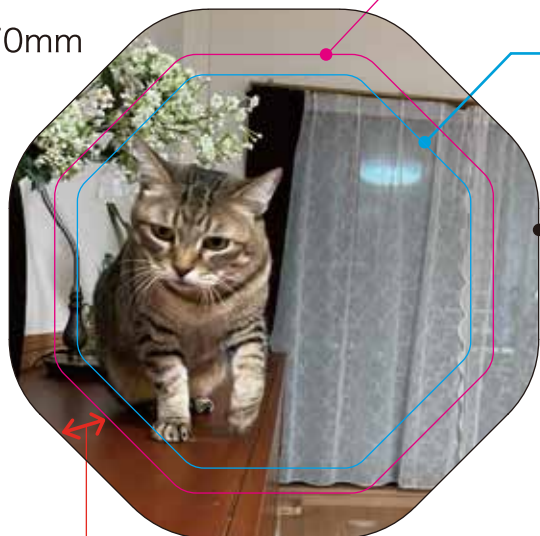

# 八角形 データ作成用テンプレート

コート紙 135kg

A : 58x58mm

B : 52x52mm

C : 70x70mm

A. 出来上りサイズ (実寸)

B : デザイン範囲 (アタリケイ)

C : 塗足し (型抜きサイズ)

※スミケイ実線 0.5p  
ベタの場合入れてください  
スミベタの場合は不要

出来上り

この部分は裏面に巻き込まれます

必ず!

印刷紙をご支給されるお客様はこちらをご確認ください

印刷入稿用データ作成

面付け方法