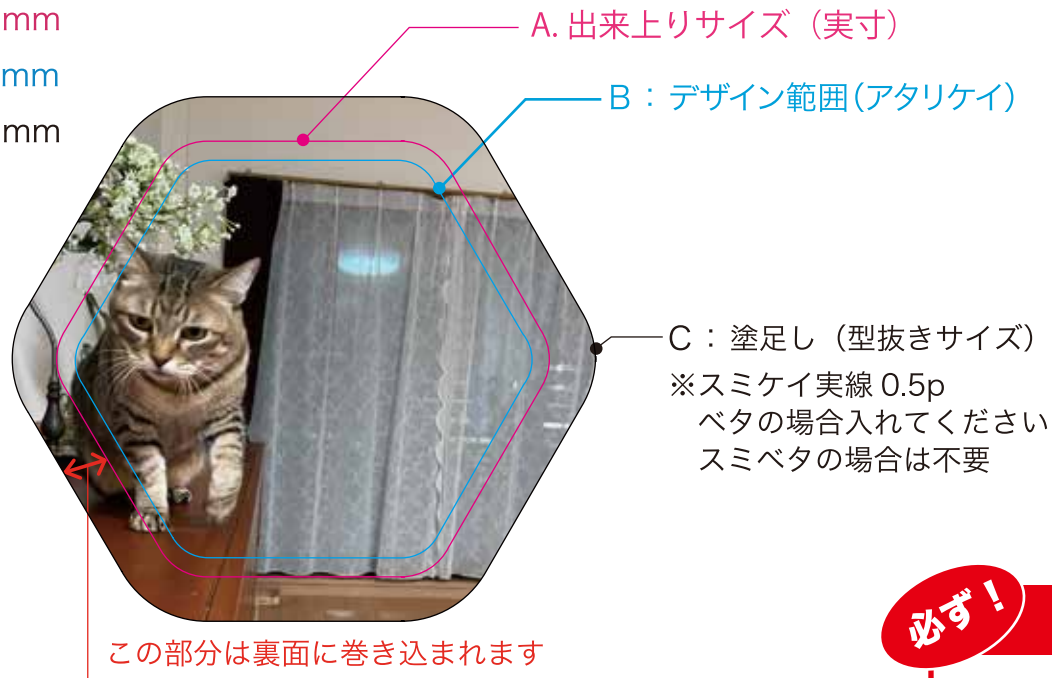

# 六角形 データ作成用テンプレート

コート紙 135kg

A : 65×58mm

B : 60×53mm

C : 78×69mm

出来上り

必ず!

印刷紙をご支給されるお客様はこちらをご確認ください

## 面付け方法