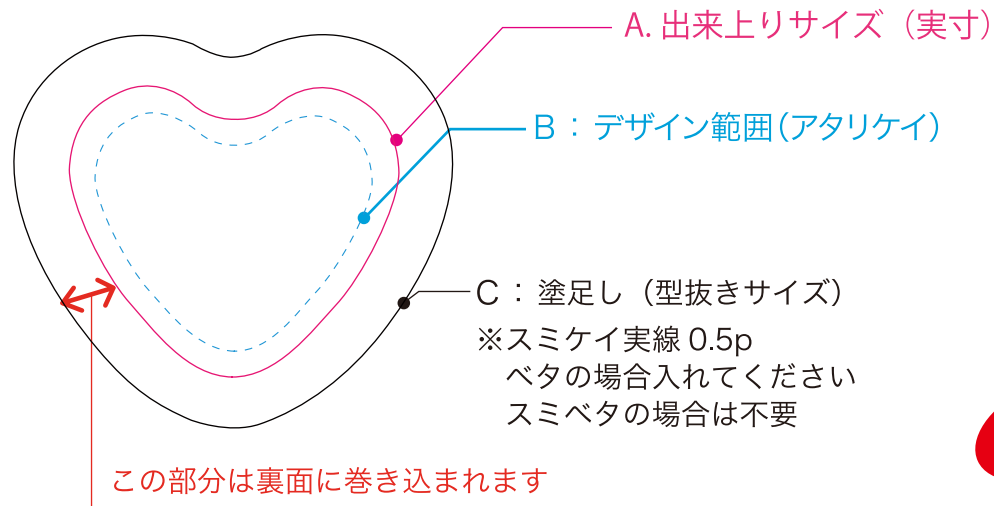

# ハート（小）データ作成用テンプレート

コート紙 135kg

A : 38.6×43.5mm

B : 31.6×36.6mm

C : 52×58mm

出来上り

**必ず！**

印刷紙をご支給されるお客様はこちらをご確認ください