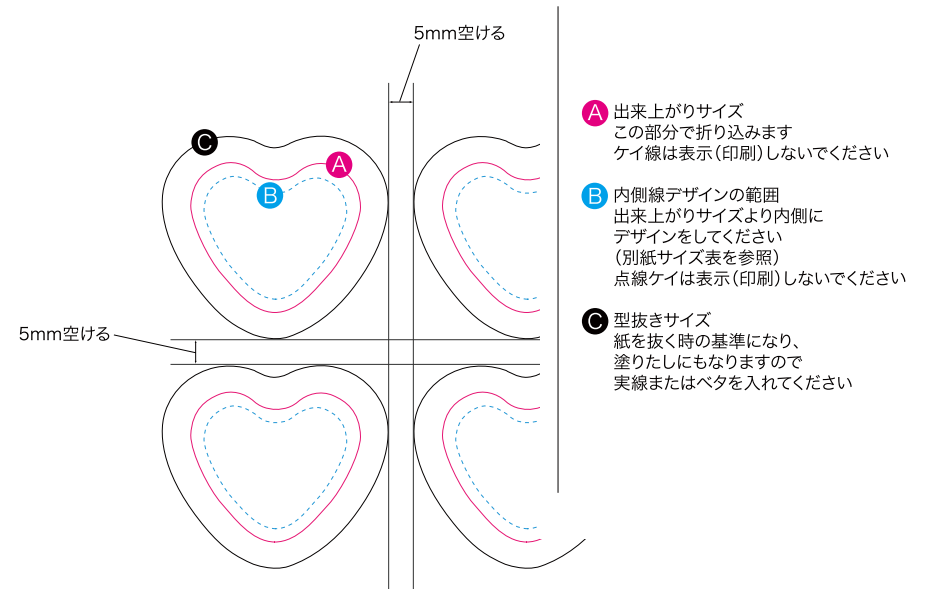

# ハート（小）データ作成用テンプレート

コート紙 135kg

A : 38.6×43.5mm

B : 31.6×36.6mm

C : 52×58mm

出来上り

**必ず！**

印刷紙をご支給されるお客様はこちらをご確認ください

## 面付け方法

この形で紙を抜いてください

紙を抜く場合  
当社スタンドカッターまたは  
ハンディトムソン用  
カッターブレードを  
使用してください