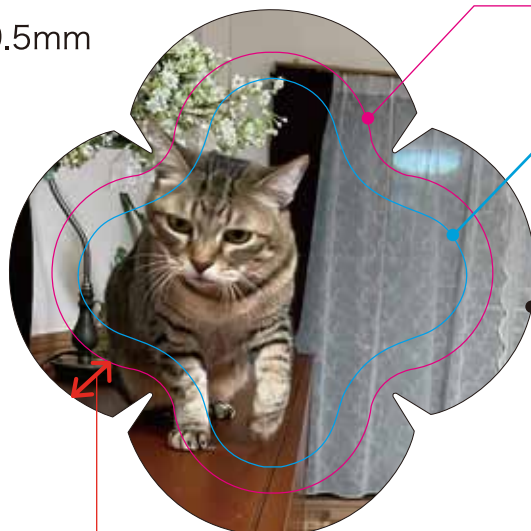

# フラワー型 データ作成用テンプレート

コート紙 135kg

A : 55.8×55.8mm

B : 51×51mm

C : 69.5×69.5mm

A. 出来上りサイズ (実寸)

B : デザイン範囲 (アタリケイ)

C : 塗足し (型抜きサイズ)

※スミケイ実線 0.5p  
ベタの場合入れてください  
スミベタの場合は不要

この部分は裏面に巻き込まれます

出来上り

必ず!

印刷紙をご支給されるお客様はこちらをご確認ください

印刷入稿用データ作成

面付け方法