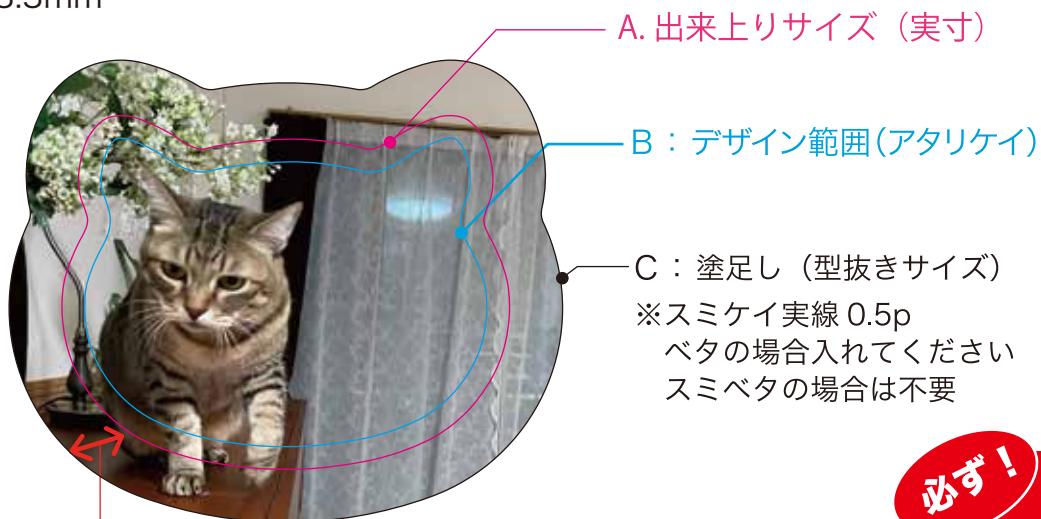

動物型（加工用）データ作成用テンプレート

コート紙 110kg

印刷紙：紙厚 オフセット印刷の場合コート紙またはアート紙 110kg

A : 47.5×59.5mm

B : 41.5×53.5mm

C : 61×73.3mm

この部分は裏面に巻き込まれます

出来上り