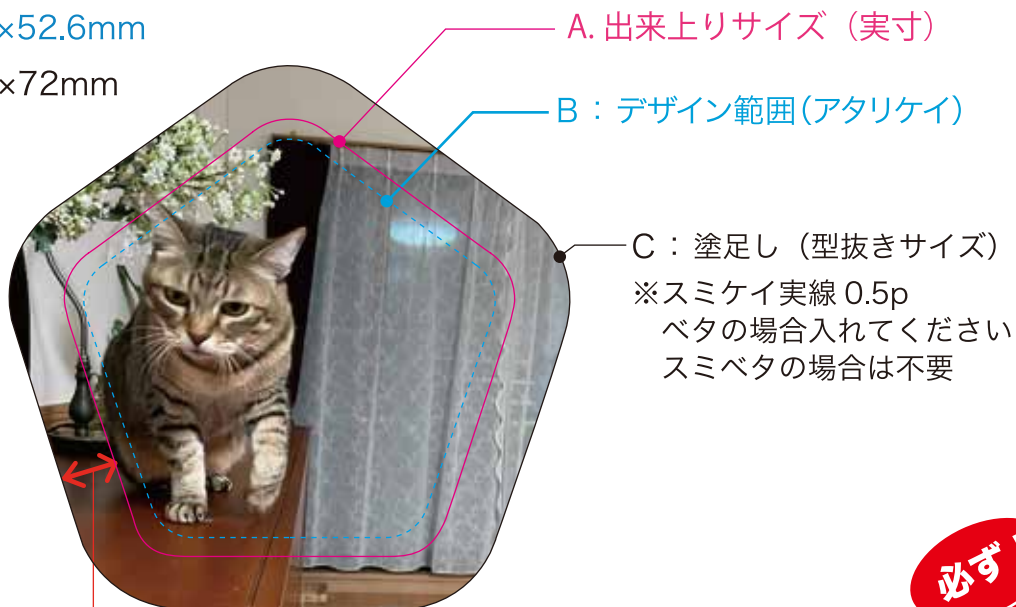

五角形 データ作成用テンプレート

コート紙 135kg

A : 59.5×57.8mm

B : 54.3×52.6mm

C : 74.1×72mm

この部分は裏面に巻き込まれます

出来上り

必ず!

印刷紙をご支給されるお客様はこちらをご確認ください

印刷入稿用データ作成

面付け方法

- A** 出来上がりサイズ
この部分で折り込みます
ケイ線は表示(印刷)しないでください
- B** 内側線デザインの範囲
出来上がりサイズより内側に
デザインをしてください
(別紙サイズ表を参照)
点線ケイは表示(印刷)しないでください
- C** 型抜きサイズ
紙を抜く時の基準になり、
塗りたしにもなりますので
実線またはベタを入れてください