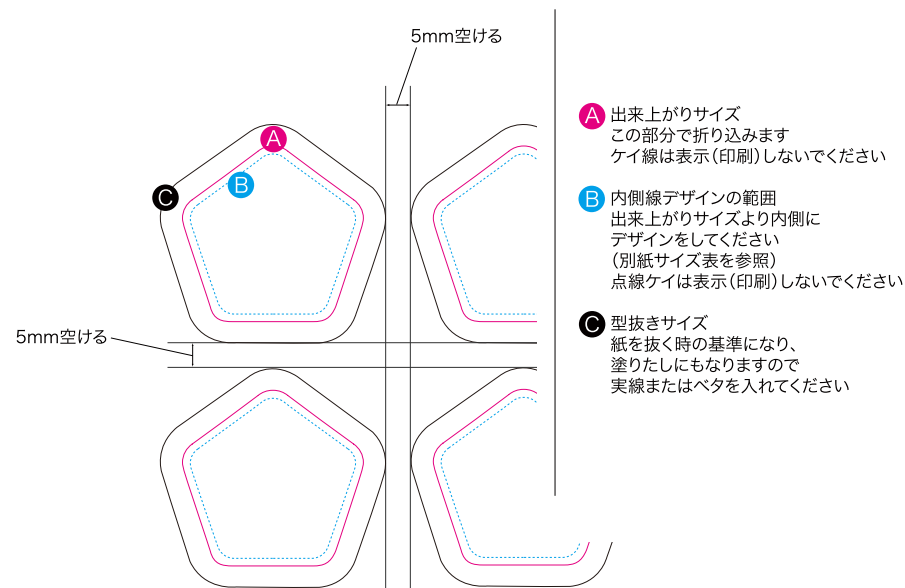

五角形 データ作成用テンプレート

コート紙 135kg

A : 59.5×57.8mm

B : 54.3×52.6mm

C : 74.1×72mm

この部分は裏面に巻き込まれます

出来上り

必ず!

印刷紙をご支給されるお客様はこちらをご確認ください

印刷入稿用データ作成

面付け方法

- A** 出来上がりサイズ
この部分で折り込みます
ケイ線は表示(印刷)しないでください
- B** 内側線デザインの範囲
出来上がりサイズより内側に
デザインをしてください
(別紙サイズ表を参照)
点線ケイは表示(印刷)しないでください
- C** 型抜きサイズ
紙を抜く時の基準になり、
塗りたしにもなりますので
実線またはベタを入れてください